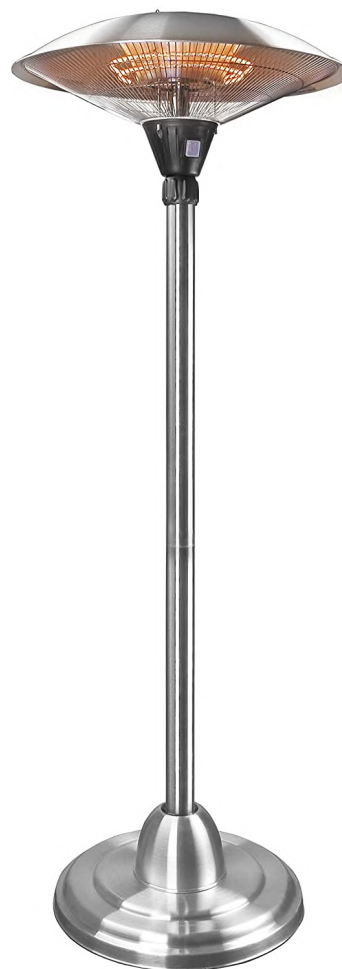

Medidas: 78 x 12,5 Ø cm.

Cobertura: 15/20 m²

Potencia: 1000 / 2000 W. (2 intensidades).

173 €

Soportes Modelo 970
Para calefactores: 933 y 934

Tubo acerado plastificado negro.

Peso: 2,5 Kg.

Altura regulable: 120 / 210 cm

Altura regulable: 100 / 210 cm

75 €

mueblehosteleria.es 961318557 - 615610803

Presupuesto

Portes Incluidos (pedidos 600 €)

Soportes Modelo 972
En Parasoles
Para calefactores: 933 y 934

16 €

Calentadores Eléctricos

Modelo 69410

Estufa de exterior eléctrica de pie con extensor de altura de hasta 205 cm y un diámetro de 58,5 cm.

Funciona con energía eléctrica halógena de rayos infrarrojos.

Tiene un brazo de acero que se puede extender para permitir varias alturas de calentamiento.