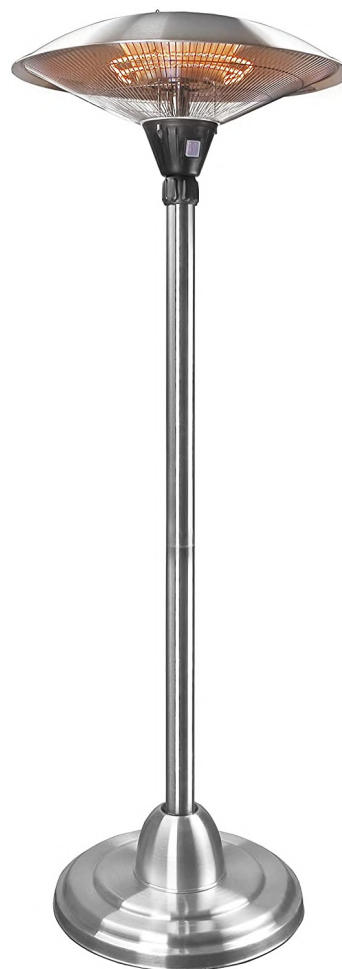

Medidas: 78 x 12,5 Ø cm.

Cobertura: 15/20 m²

Potencia: 1000 / 2000 W. (2 intensidades).

173 €

Soportes Modelo 970
Para calefactores: 933 y 934

Tubo acerado plastificado negro.

Peso: 2,5 Kg.

Altura regulable: 120 / 210 cm

Modelo 69410

Estufa de exterior eléctrica de pie con extensor de altura de hasta 205 cm y un diámetro de 58,5 cm.

Funciona con energía eléctrica halógena de rayos infrarrojos.

Tiene un brazo de acero que se puede extender para permitir varias alturas de calentamiento.

Fabricada para ser usada en exteriores. Ideal para cafeterías, restaurantes o bares.

Medidas: Ø 58,5 x 160 / 205 cm

Tensión: 220-240 V / 50-60 Hz.

Potencia: 2100 W

165 €

Calentadores Eléctricos

Modelo 69411